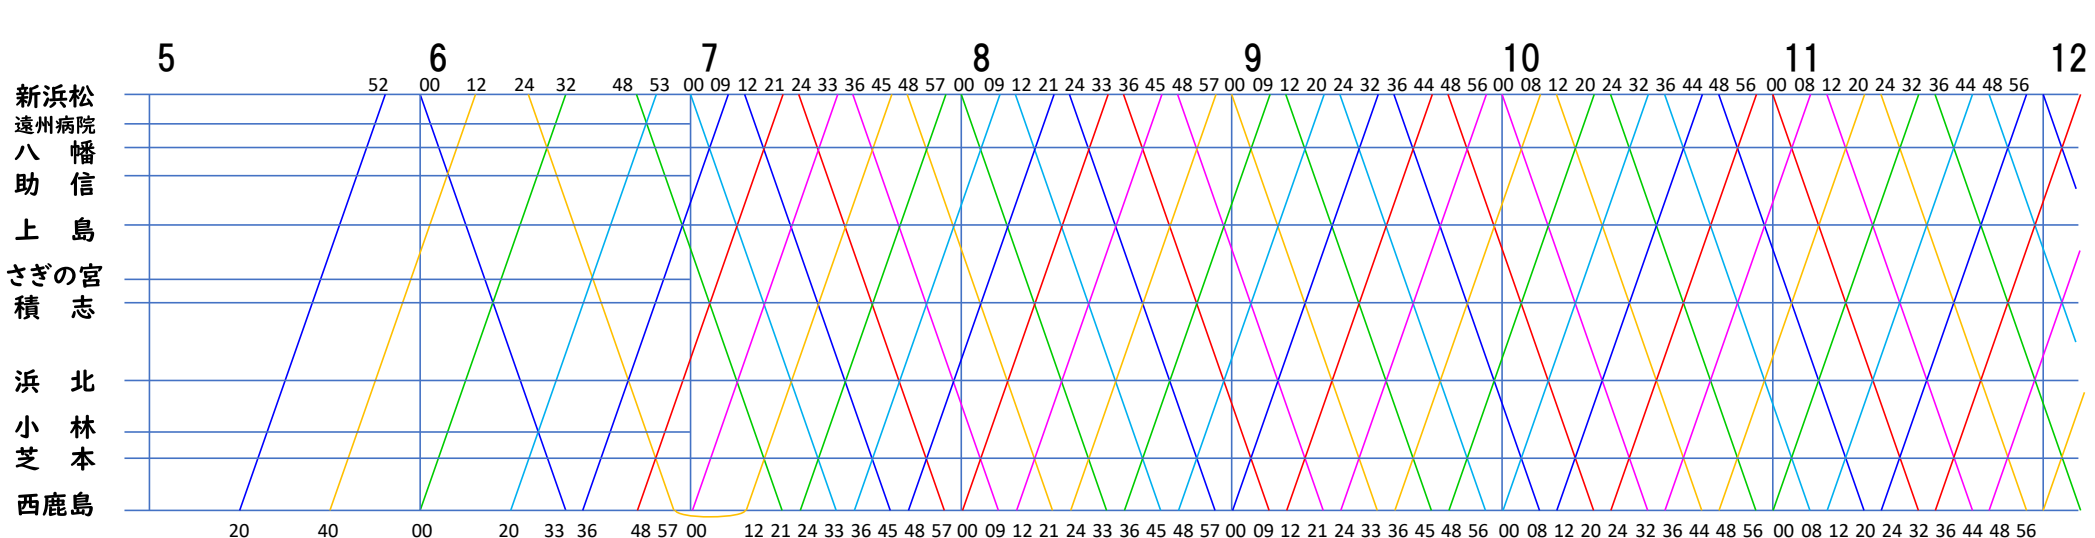

# 遠鉄電車 運用表 (日曜)

令和5年6月現在