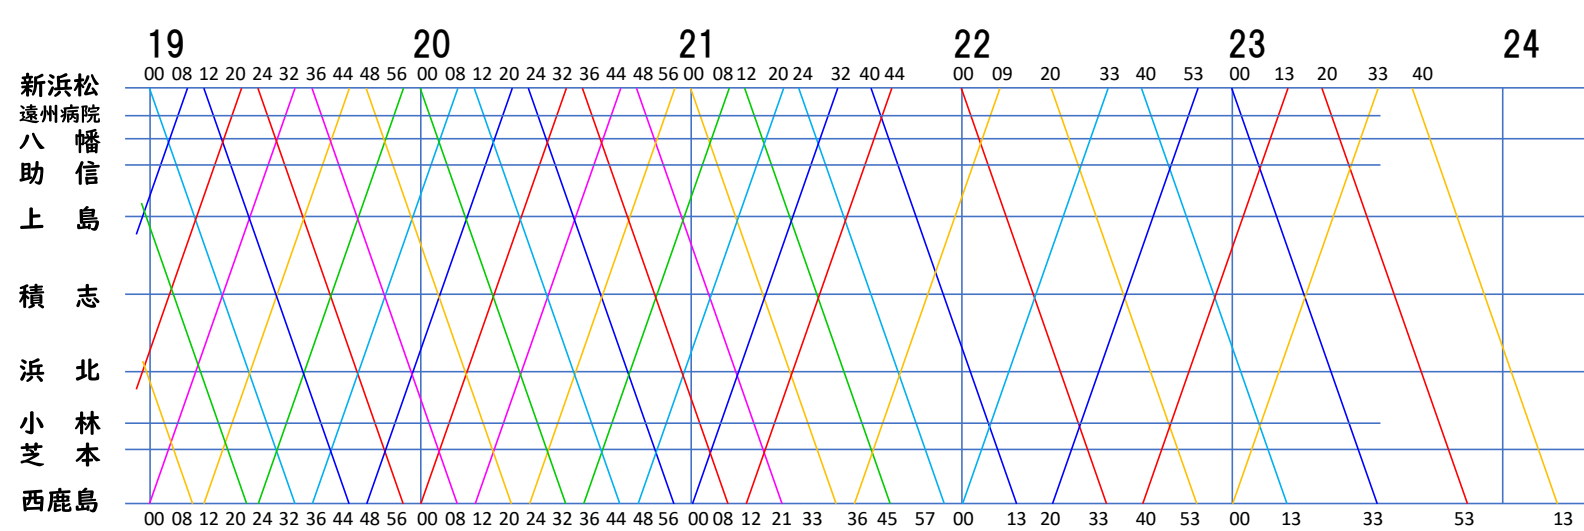

**遠鉄電車  
運用表  
(金曜)**  
令和5年6月現在

# 遠鉄電車 運用表 (土曜)

令和5年6月現在

# 遠鉄電車 運用表 (日曜)

令和5年6月現在