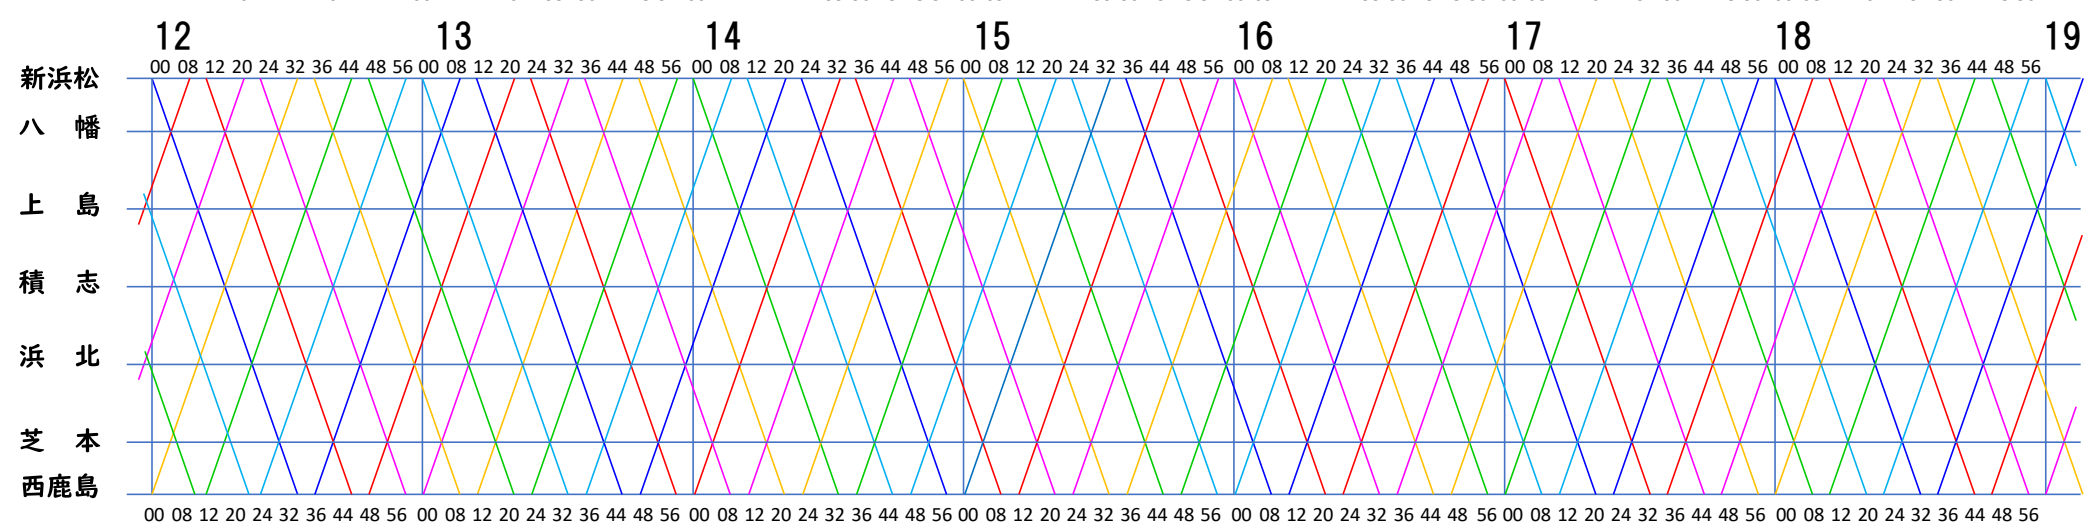

# 遠鉄電車 運用表 (土曜)

令和5年6月現在