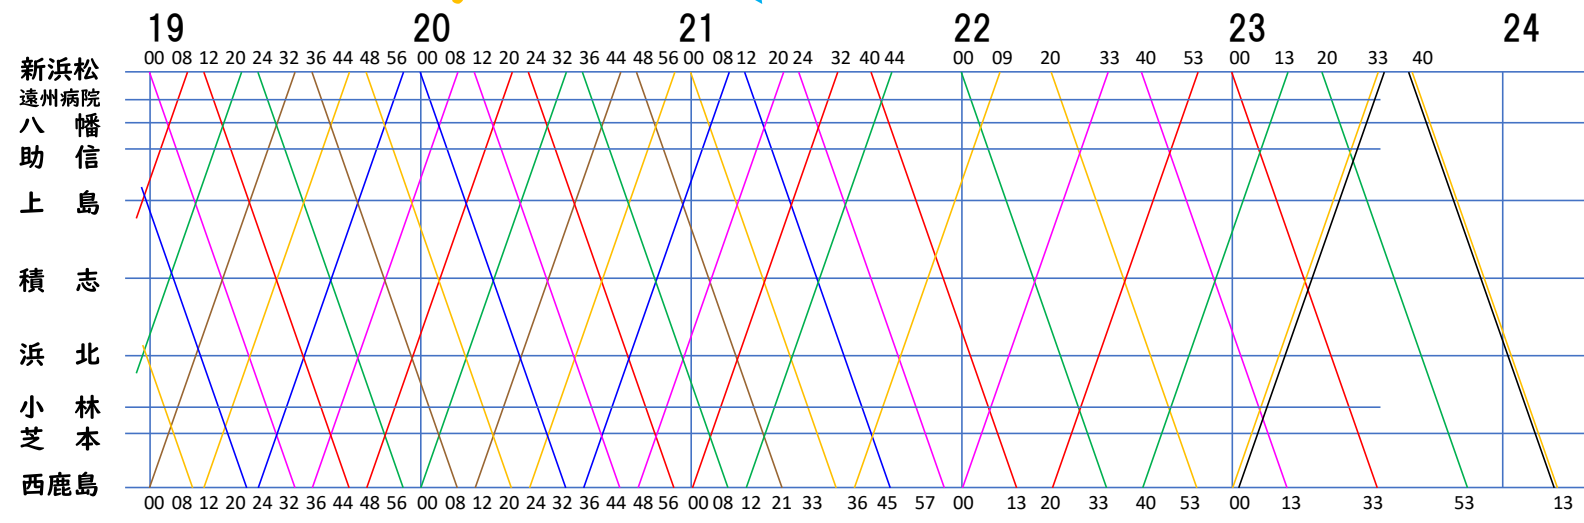

**遠鉄電車  
運用表  
(金曜)**  
令和5年6月現在

# 遠鉄電車 運用表 (土曜)

令和5年6月現在

# 遠鉄電車 運用表 (日曜)

令和5年6月現在