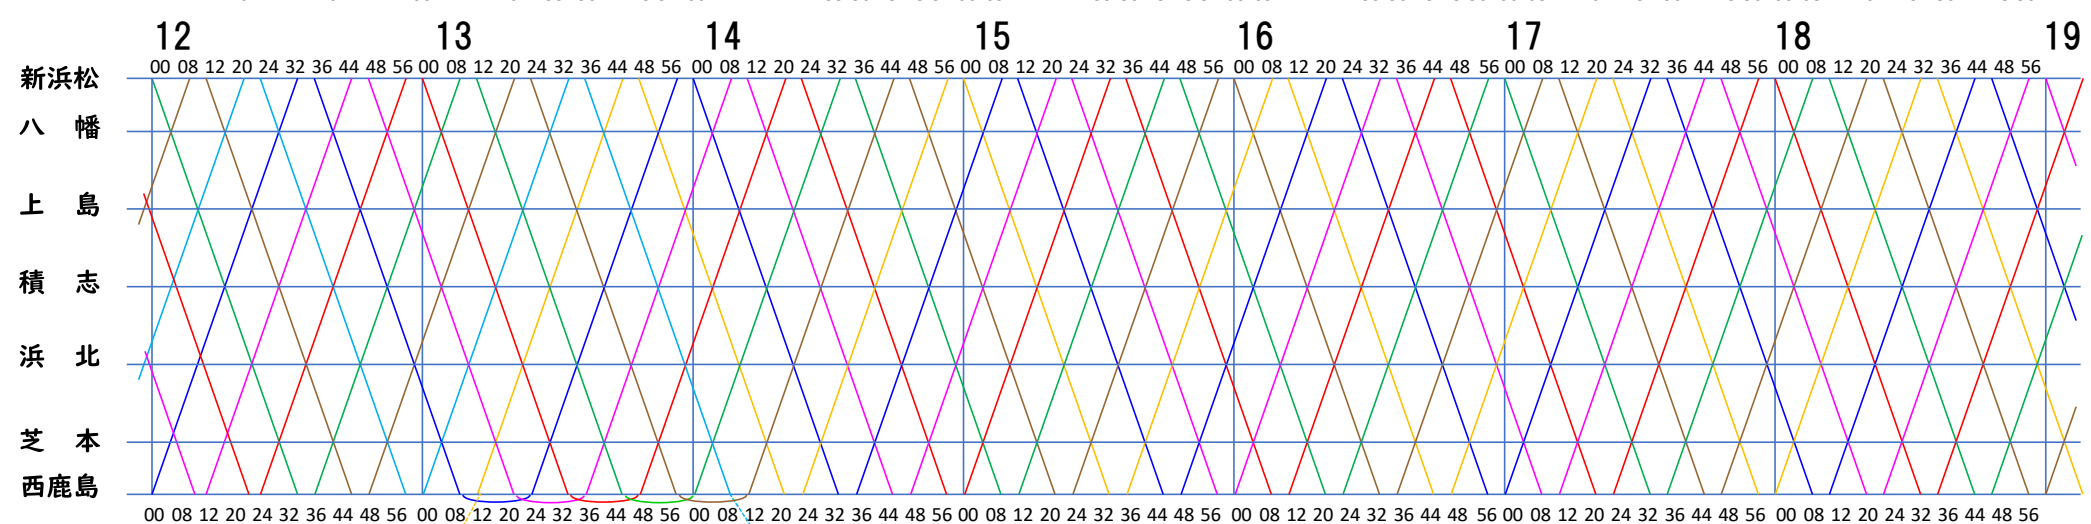

**遠鉄電車  
運用表  
(金曜)**  
令和5年6月現在

# 遠鉄電車 運用表 (土曜)

令和5年6月現在

# 遠鉄電車 運用表 (日曜)

令和5年6月現在