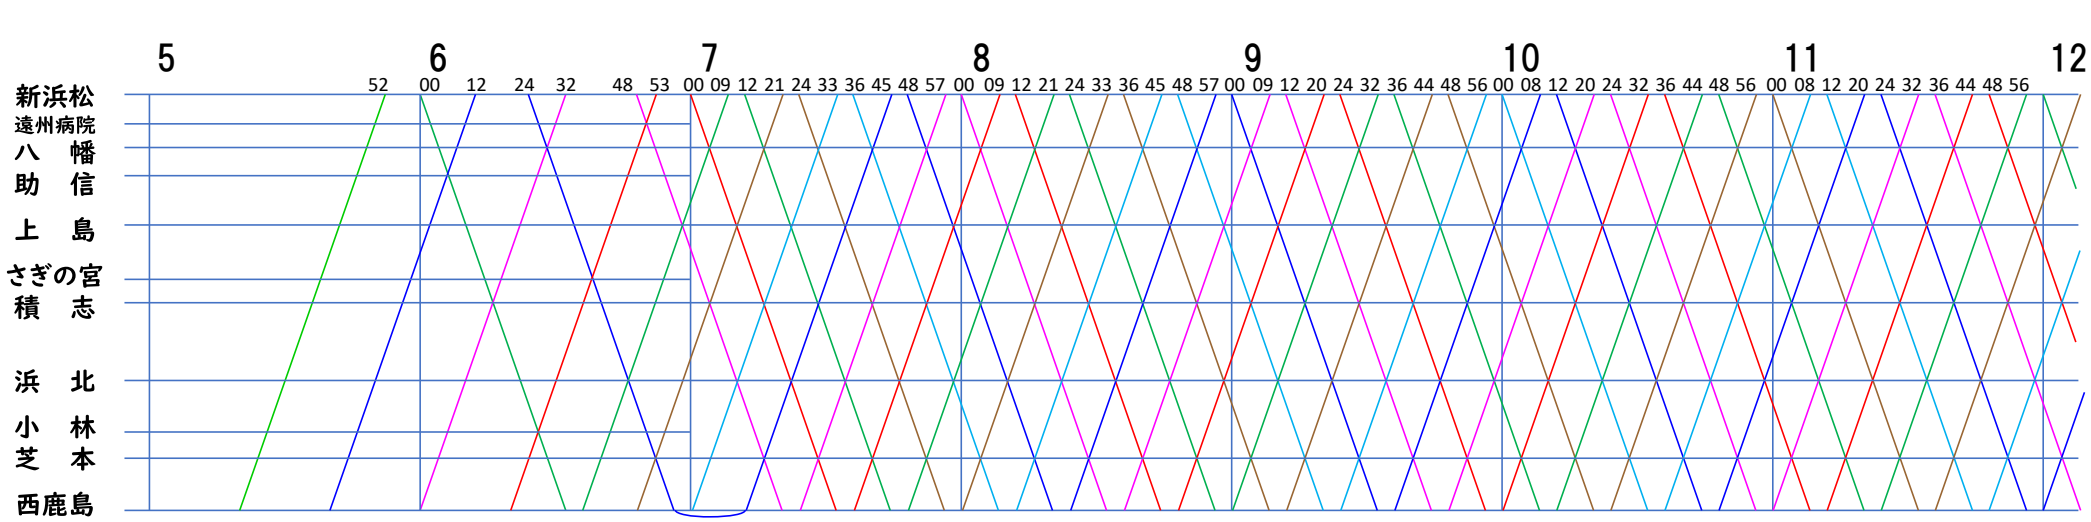

遠鉄電車 運用表 (土曜)

令和5年6月現在